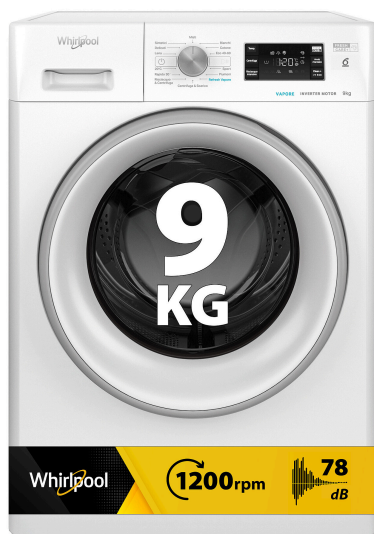

FFB 9269 SV IT

12NC: 859991680700

Codice EAN: 8003437057052

Whirlpool

SENSING THE DIFFERENCE

CARATTERISTICHE PRINCIPALI

Linea prodotto	Lavabiancheria
Tipologia costruttiva del prodotto	A libera installazione
Tipo di installazione	A libera installazione
Piano removibile	No
Tipo di caricamento	Carico frontale
Colore principale	Bianco
Dati nominali collegamento elettrico	1850
Corrente	10
Tensione	220-240
Frequenza	50
Lunghezza del cavo di alimentazione elettrica	120
Tipo di spina	Schuko
Altezza del prodotto	850
Larghezza del prodotto	595
Profondità del prodotto	630
Peso netto	71

SPECIFICHE TECNICHE

Programmi automatici	Sì
Opzioni velocità centrifuga	Variabile
Esclusione centrifuga	No
Misurazione del peso del carico	-
Riconoscimento del tipo di tessuto	-
Riconoscimento livello sporcizia	-
Controllo della schiuma	Sì
Controllo dell'equilibrio	Sì
Tipo di sistema protezione antiavvolgimento	NA
Funzione lavaggio a freddo	No
Indicatore avanzamento programma	Display
Indicatore digitale conto alla rovescia	Sì
Opzioni partenza ritardata	Regolazione continua
Tempo massimo di partenza ritardata	0
Materiale vasca	Plastica
Volume cestello	62
Entrata acqua calda e fredda ?	No